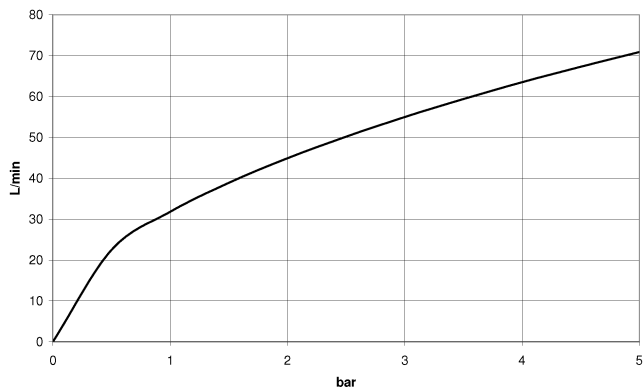

WATER TUBE Tube Kneipp blanc 2000 mm - Dark Chrome

28 285 979

- douille de flexible avec manchon M33
- avec anneau de support

	Dark Chrome	28 285 979-19
	Chrome	28 285 979-00
	Platine brossé	28 285 979-06
	Platine	28 285 979-08
	Laiton brossé (Or 23cts)	28 285 979-28
	Noir mat	28 285 979-33
	Champagne brossé (Or 22cts)	28 285 979-46
	Champagne (Or 22cts)	28 285 979-47
	Chrome brossé	28 285 979-93
	Dark Platinum brossé	28 285 979-99

WATER TUBE Tube Kneipp blanc 2000 mm - Dark Chrome

28 285 979

mm [inches]

Diagramme de débit

WATER TUBE Tube Kneipp blanc 2000 mm - Dark Chrome

28 285 979

Les pièces pour les
autres finitions
peuvent être
trouvées ici : [Chrome](#)