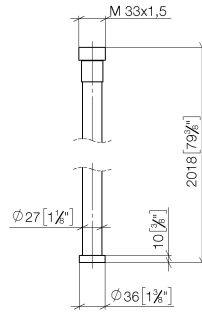

WATER TUBE Tube Kneipp blanc 2000 mm - Dark Chrome

28 285 979

- douille de flexible avec manchon M33
- avec anneau de support

	Dark Chrome	28 285 979-19
	Chrome	28 285 979-00
	Platine brossé	28 285 979-06
	Platine	28 285 979-08
	Laiton brossé (Or 23cts)	28 285 979-28
	Noir mat	28 285 979-33
	Champagne brossé (Or 22cts)	28 285 979-46
	Champagne (Or 22cts)	28 285 979-47
	Chrome brossé	28 285 979-93
	Dark Platinum brossé	28 285 979-99

WATER TUBE Tube Kneipp blanc 2000 mm - Dark Chrome

28 285 979

mm [inches]

Diagramme de débit

WATER TUBE Tube Kneipp blanc 2000 mm - Dark Chrome

28 285 979

Les pièces pour les
autres finitions
peuvent être
trouvées ici : [Chrome](#)